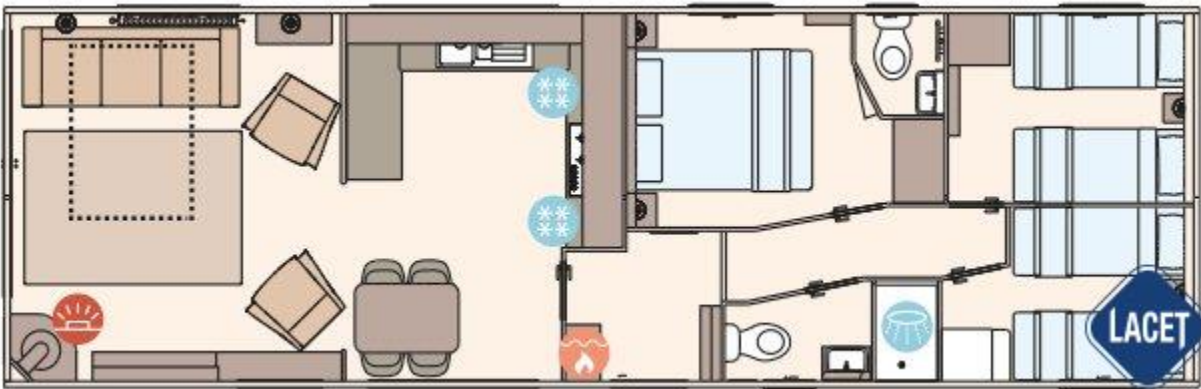

**Schlafzimmer:** 3

**Außenverkleidung:** Kunststof

**Abmessungen:** 12.80 x 4.20