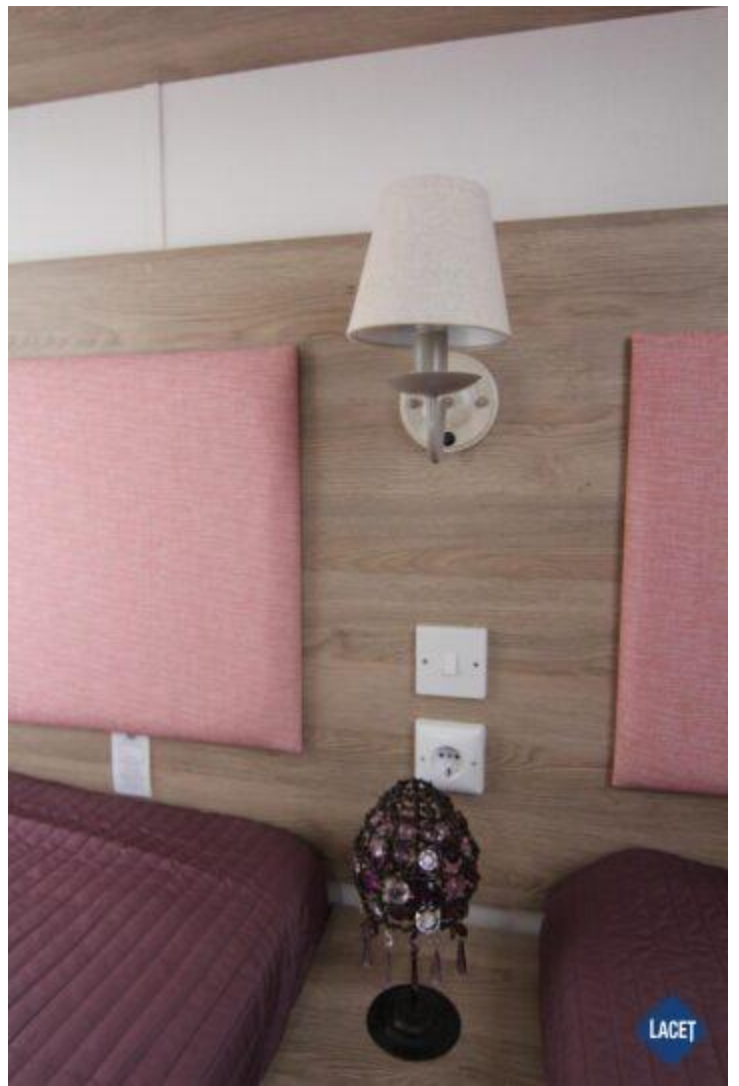

## Ausstattung des ABI Wimbledon

- Centrale verwarming
- Elektrische kachel
- Afzuigkap
- Bedden met matrassen
- Buitenlamp/-aansluiting
- Easy-Lift bed voor opslag
- Geïntegreerde koel-vriescombinatie
- Grill
- Koolmonoxidemelder
- Losse meubelen
- Openslaande ramen
- Oven
- Pannendak
- Salontafel
- Spits plafond
- Toilet in badkamer
- Tv aansluiting in woonkamer
- Vrijstaande eettafel met losse stoelen
- Wastafel met spiegel
- Dubbelglas
- Winterpakket
- Badkamer met doucheruimte
- Brandblusser
- Combimagnetron
- Garantie
- Glasgordijnen
- Kookgelegenheid
- Led- inbouwspots
- Nachtkastjes
- Ouderslaapkamer met apart toilet
- Overgordijnen
- Puntdak
- Slaapbank in woonkamer
- Terrasdeuren aan voorzijde
- Tv aansluiting in slaapkamer
- Ventilator in badkamer
- Wandlampjes
- Zithoek