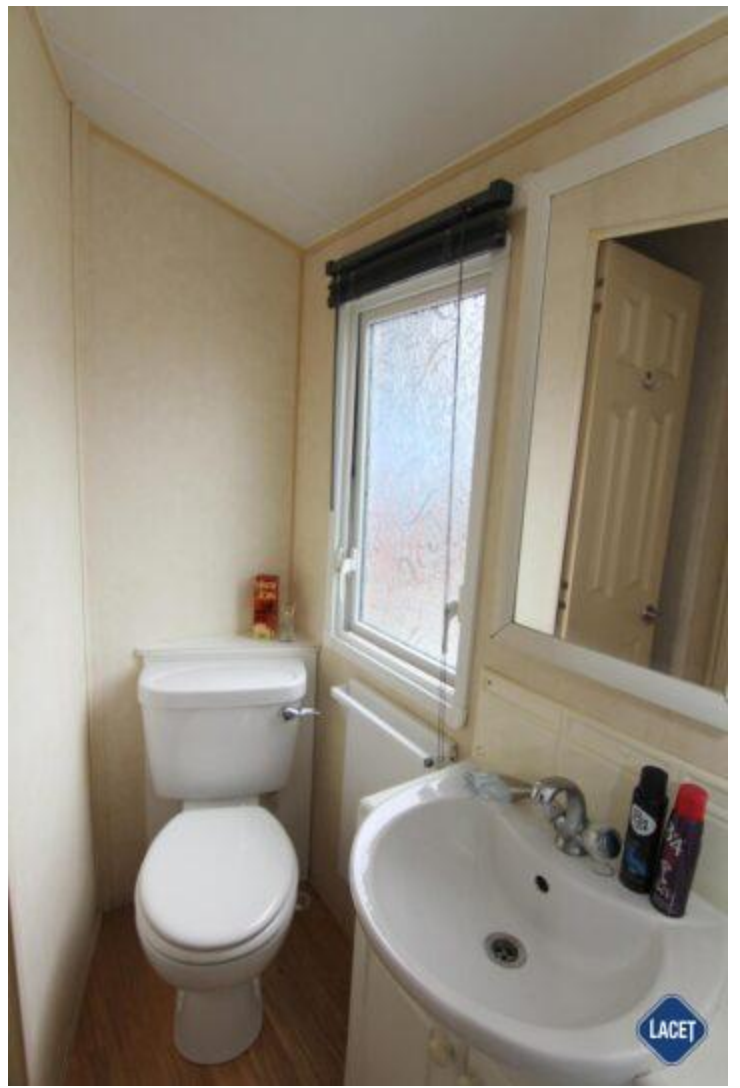

## Willerby Salisbury

**Art. Nr.:**

**Status:** Gebruikt

**Marke:** Willerby

**Modell:** Salisbury

**Schlafzimmer:** 3

**Außenverkleidung:** Aluminium

**Abmessungen:** 12.00 x 3.70

## Ausstattung des Willerby Salisbury

- Dubbelglas
- Badkamer met doucheruimte
- Buitenlamp/-aansluiting
- Garantie
- Inloopkast
- Kookgelegenheid
- Nachtkastjes
- Ouderslaapkamer met apart toilet
- Pannendak
- Spits plafond
- Tv aansluiting
- Wastafel met spiegel
- Gaskachel
- Bedden met matrassen
- Erker
- Grill
- Koel- vriescombinatie
- Losse meubelen
- Openslaande ramen
- Oven
- Puntdak
- Toilet in badkamer
- Vrijstaande eettafel met losse stoelen
- Zithoek