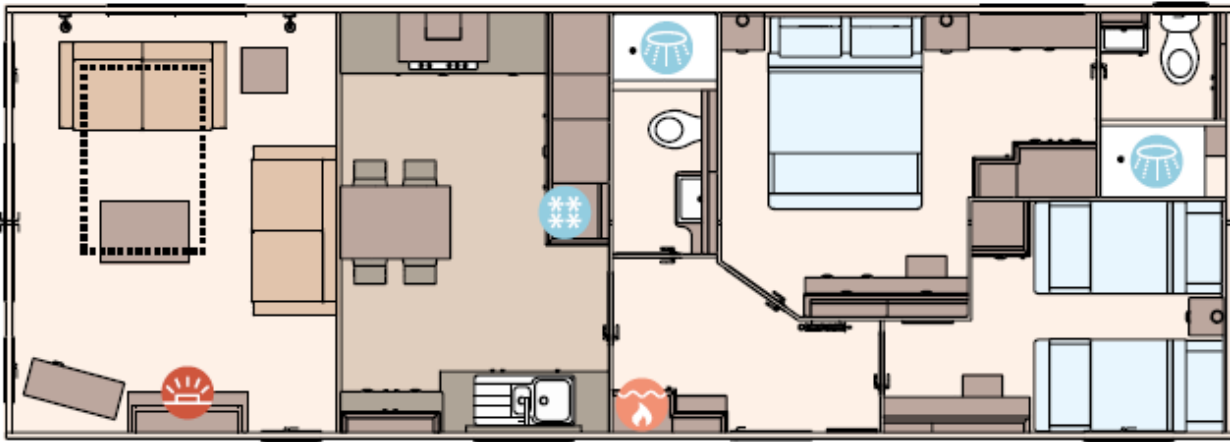

Außenverkleidung: Kunststof

Grundriss

The Ambleside Premier 40ft x 14ft x 2 bedroom

The Ambleside Premier 41ft x 14ft x 3 bedroom

KEY:  Fire  Water heater  Shower  Fridge/Freezer  Front pull out bed

Ausstattung des ABI Ambleside Premier Residential