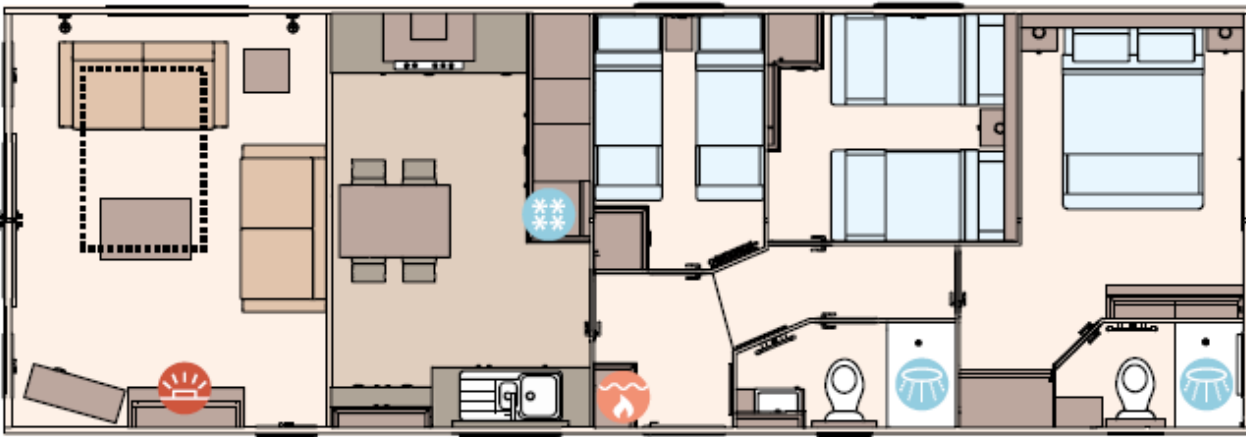

Außenverkleidung: Kunststof

Grundriss

The Ambleside Premier 40ft x 14ft x 2 bedroom

The Ambleside Premier 41ft x 14ft x 3 bedroom

KEY:  Fire  Water heater  Shower  Fridge/Freezer  Front pull out bed

Ausstattung des ABI Ambleside Premier Residential

Über das Chalet

ABI Ambleside Premier Residential	12.40 m x 4.40 m	40' x 14' / 2 slaapkamers
ABI Ambleside Premier Residential	12.57 m x 4.40 m	41' x 14' / 3 slaapkamers

OPLEVERCHECK

TRANSPORT DOOR HEEL
EUROPA