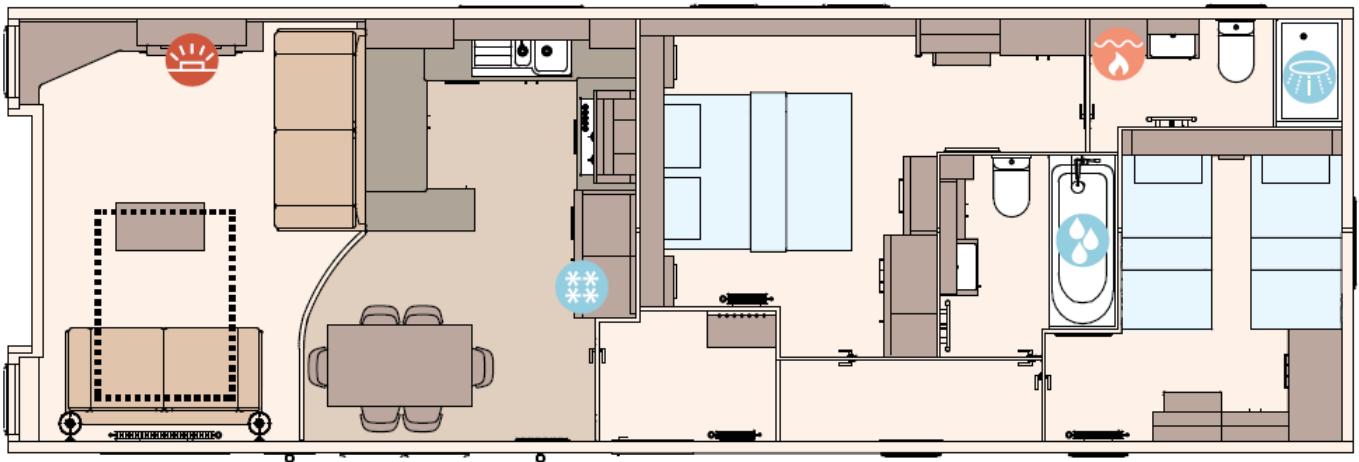

## ABI Westwood Residential Lodge

**Art. Nr.:**

**Marke:** ABI

**Marke:** ABI

**Modell:** Westwood

**Baujahr:** 2023

**Typ:** Residential Lodge

**Außenverkleidung:** Kunststof

## Grundriss

The Westwood Lodge 44ft x 14ft x 2 bedroom