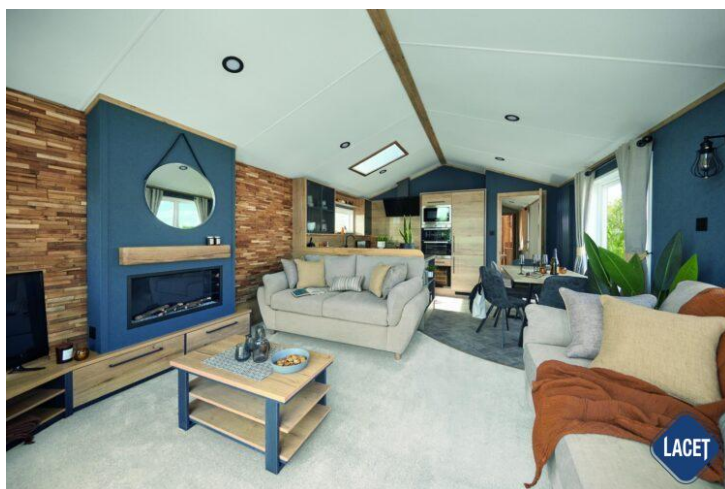

## ABI Westwood Residential Lodge

**Art. Nr.:**

**Marke:** ABI

**Marke:** ABI

**Modell:** Westwood

**Baujahr:** 2023

**Typ:** Residential Lodge

**Außenverkleidung:** Kunststof

## Ausstattung des ABI Westwood Residential Lodge

- Centrale verwarming
- Elektrische kachel
- Uitgebreid winterpakket
- Badkamer met doucheruimte
- Bedden met matrassen
- Buitenlamp/-aansluiting
- Easy-Lift bed voor opslag
- Gegalvaniseerd chassis
- Geïntegreerde wasmachine
- Koolmonoxidemelder
- Losse meubelen
- Luxe uitvoering
- Openslaande ramen
- Oven
- Pannendak
- Salontafel
- Spits plafond
- Toilet in badkamer
- Tv aansluiting in woonkamer
- Vaatwasser
- Vrijstaande eettafel met losse stoelen
- Wastafel met spiegel
- Dubbelglas
- Residential
- Afzuigkap
- Badkamer met ligbad
- Brandblusser
- Combimagnetron
- Garantie
- Geïntegreerde koel-vriescombinatie
- Grill
- Led- inbouwspots
- Luxe kooktoestel
- Nachtkastjes
- Ouderslaapkamer met eigen badkamer
- Overgordijnen
- Puntdak
- Slaapbank in woonkamer
- Terrasdeuren aan voorzijde
- Tv aansluiting in slaapkamer
- Tv meubel
- Ventilator in badkamer
- Wandlampjes
- Zithoek