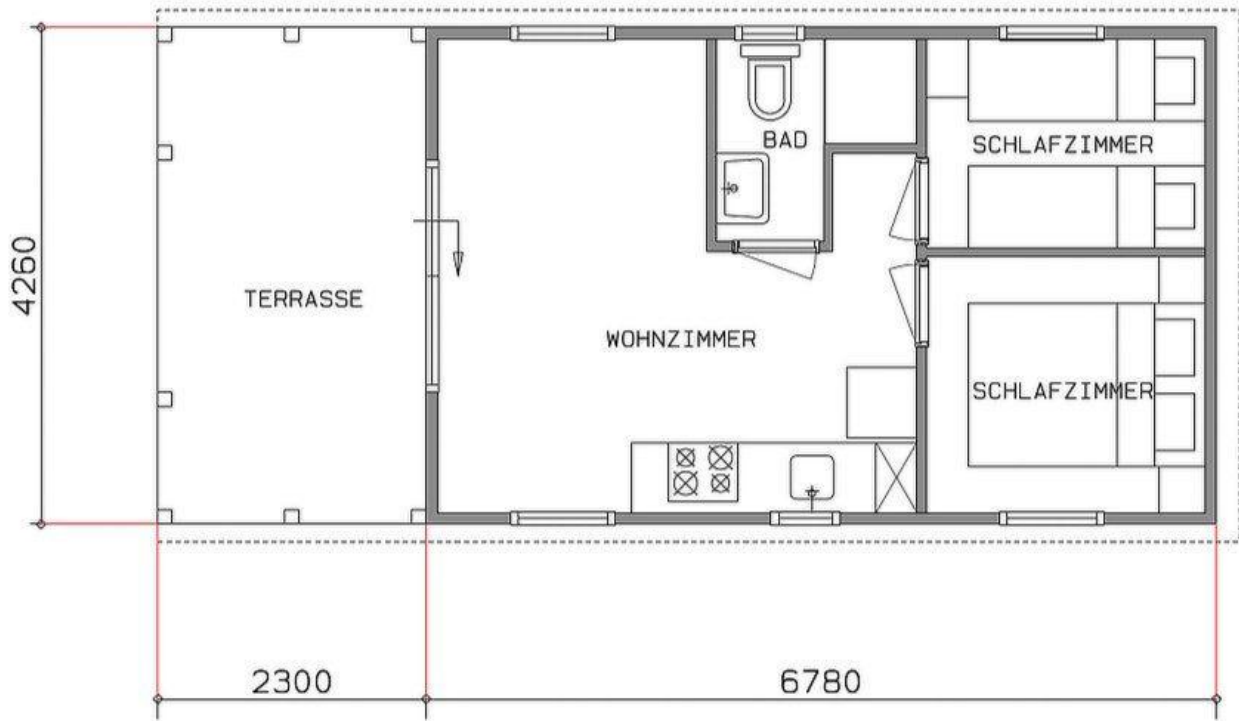

Lacet Dalton

Art. Nr.:

Marke: LACET

Marke: LACET

Modell: Dalton

Baujahr: 2023

Schlafzimmer: 2

Außenverkleidung: Kunststof

Abmessungen: 6.78 x 4.26

Grundriss

Ausstattung des Lacet Dalton

- Dubbelglas
- 4-pits kookplaat
- Badkamer met doucheruimte
- Combimagnetron
- Openslaande ramen
- Puntdak
- Tv aansluiting in woonkamer
- Elektrische kachel
- Afzuigkap
- Bedden met matrassen
- Inbouw koelkast
- Pannendak
- Toilet in badkamer
- Wastafel met spiegel