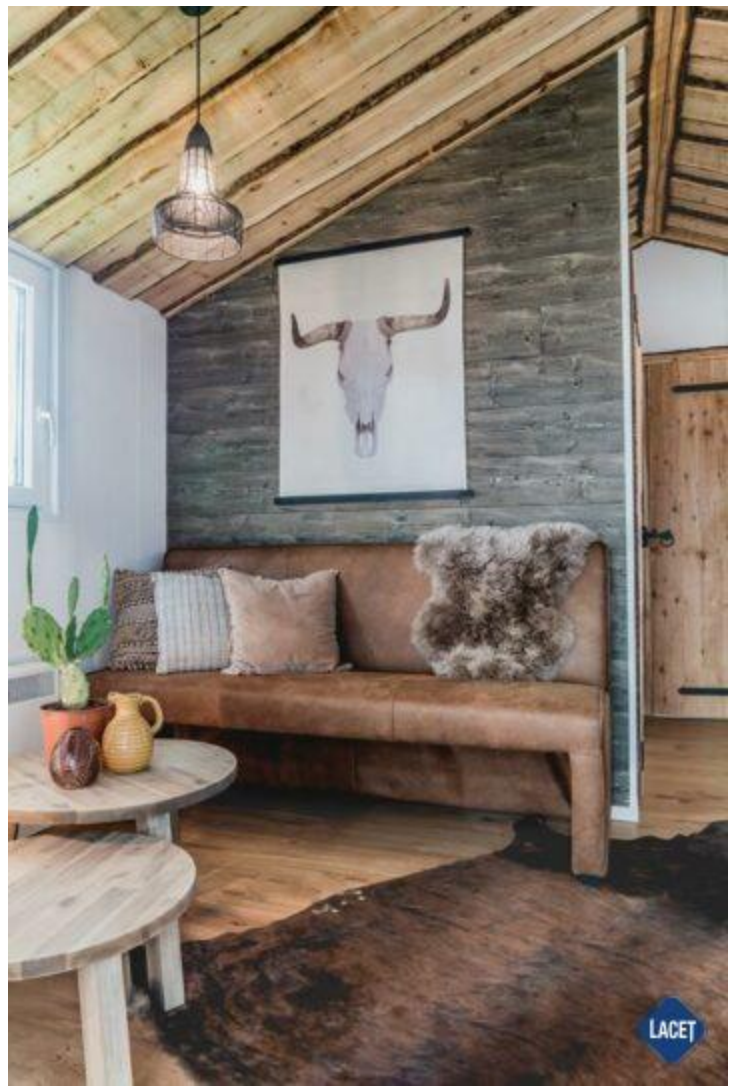

Lacet Dalton

Art. Nr.:

Marke: LACET

Marke: LACET

Modell: Dalton

Baujahr: 2023

Schlafzimmer: 2

Außenverkleidung: Kunststof

Abmessungen: 6.78 x 4.26

Grundriss

Ausstattung des Lacet Dalton

- Dubbelglas
- 4-pits kookplaat
- Badkamer met doucheruimte
- Combimagnetron
- Openslaande ramen
- Puntdak
- Tv aansluiting in woonkamer
- Elektrische kachel
- Afzuigkap
- Bedden met matrassen
- Inbouw koelkast
- Pannendak
- Toilet in badkamer
- Wastafel met spiegel