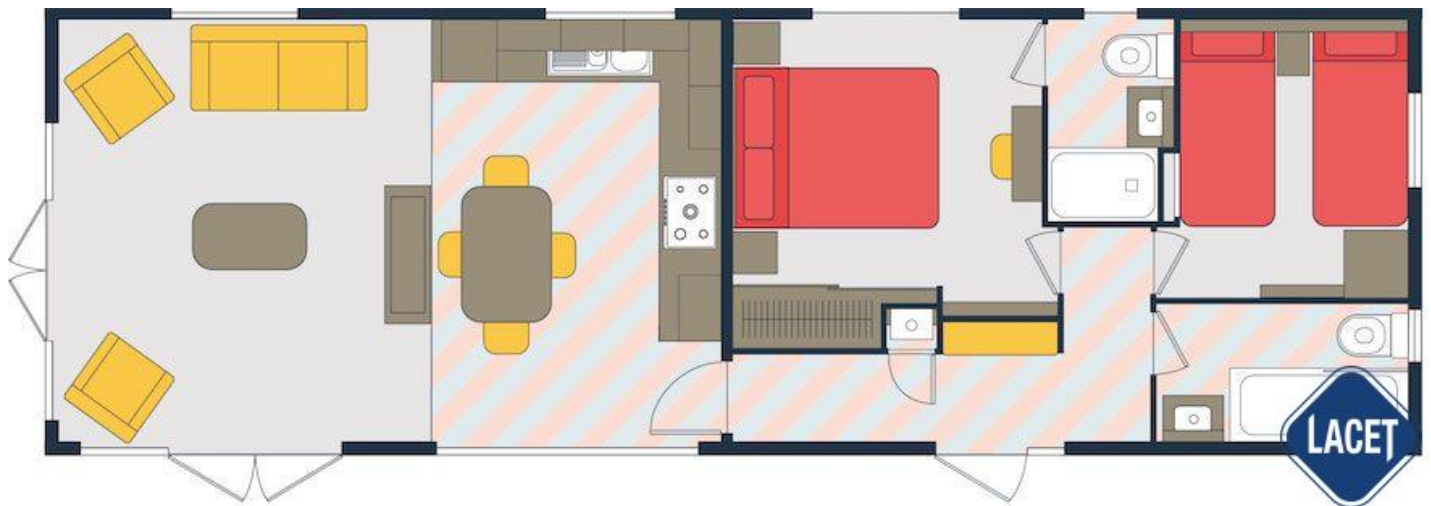

Schlafzimmer: 2

Außenverkleidung: Kunststof

Abmessungen: 13.10 x 4.30

Grundriss

Ausstattung des Infinity Lodge Residential

- Centrale verwarming
- Elektrische kachel
- Winterpakket
- Badkamer met ligbad
- Brandblusser
- Garantie
- Geïntegreerde koel-vriescombinatie
- Glasgordijnen
- Inbouwspots
- Losse meubelen
- Luxe uitvoering
- Nachtkastjes
- Ouderslaapkamer met eigen badkamer
- Overgordijnen
- Puntdak
- Slaapbank in woonkamer
- Terrasdeuren aan voorzijde
- Tv aansluiting in slaapkamer
- Vaatwasser
- Vrijstaande eettafel met losse stoelen
- Wastafel met spiegel
- Dubbelglas
- Residential
- Afzuigkap
- Bedden met matrassen
- Buitenlamp/-aansluiting
- Gegalvaniseerd chassis
- Geïntegreerde wasmachine
- Grill
- Koolmonoxidemelder
- Luxe kooktoestel
- Magnetron
- Openslaande ramen
- Oven
- Pannendak
- Salontafel
- Terrasdeuren
- Toilet in badkamer
- Tv aansluiting in woonkamer
- Ventilator in badkamer
- Wandlampjes