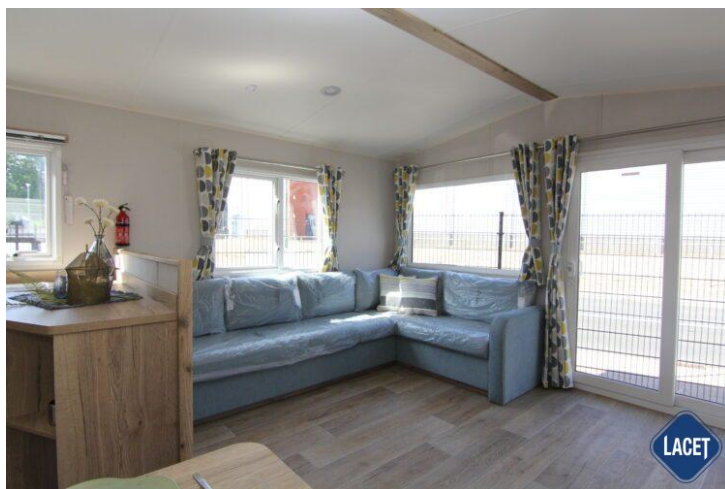

Verkocht

ABI Coworth Deluxe

Art. Nr.:

Status: Nieuw

Marke: ABI

Modell: Coworth

Typ: Deluxe

Schlafzimmer: 2

Außenverkleidung: Kunststof

Abmessungen: 10.00 x 3.70