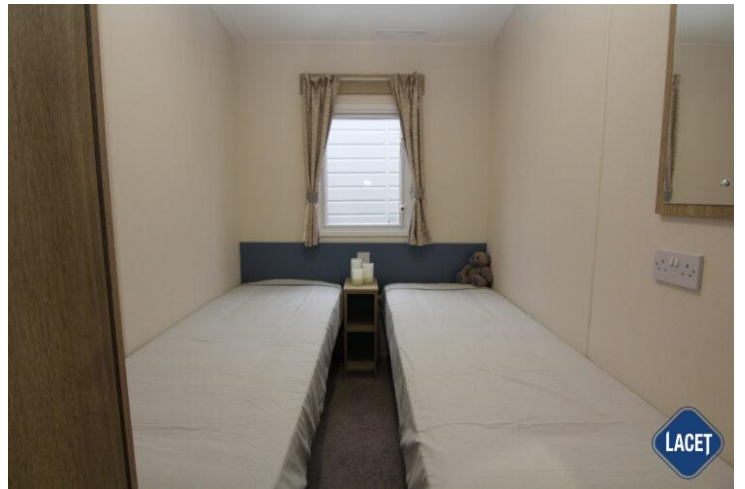

Außenverkleidung: Aluminium

Abmessungen: 11.14 x 3.70

Ausstattung des ABI Coworth

- Centrale verwarming
- Elektrische kachel
- Bedden met matrassen
- Enkele bedden in kinderkamer
- Grill
- Kookgelegenheid
- Openslaande ramen
- Oven
- Pannendak
- Slaapbank in woonkamer
- Toilet in badkamer
- Wastafel met spiegel
- Dubbelglas
- Badkamer met doucheruimte
- Buitenlamp/-aansluiting
- Garantie
- Inbouwspots
- Nachtkastjes
- Ouderslaapkamer met apart toilet
- Overgordijnen
- Puntdak
- Spits plafond
- Tv aansluiting
- Zithoek