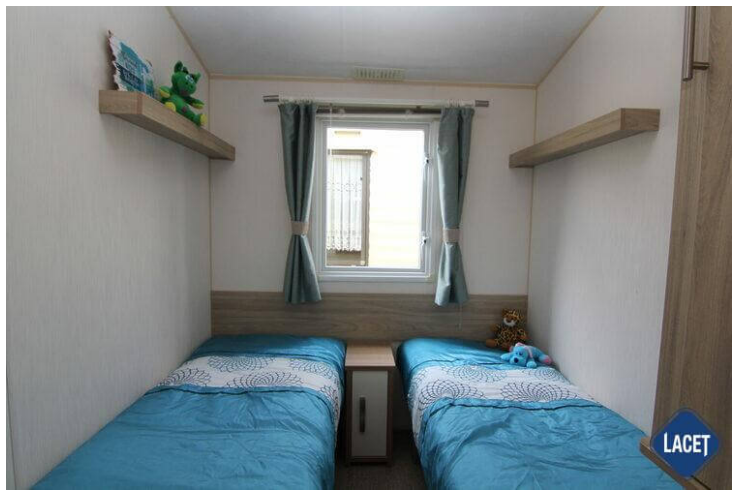

Verkocht

Willerby Salsa Eco

Art. Nr.:

Status: Gebruikt

Marke: Willerby

Modell: Salsa ECO

Schlafzimmer: 2

Außenverkleidung: Aluminium

Abmessungen: 10.90 x 3.70

Ausstattung des Willerby Salsa Eco

- Dubbelglas
- Gaskachel
- Badkamer met doucheruimte
- Buitenlamp/-aansluiting
- Grill
- Nachtkastjes
- Ouderslaapkamer met apart toilet
- Overgordijnen
- Puntdak
- Spits plafond
- Tv aansluiting in slaapkamer
- Wastafel met spiegel
- Elektrische kachel
- Afzuigkap
- Bedden met matrassen
- Garantie
- Kookgelegenheid
- Openslaande ramen
- Oven
- Pannendak
- Slaapbank in woonkamer
- Toilet in badkamer
- Tv aansluiting in woonkamer
- Zithoek