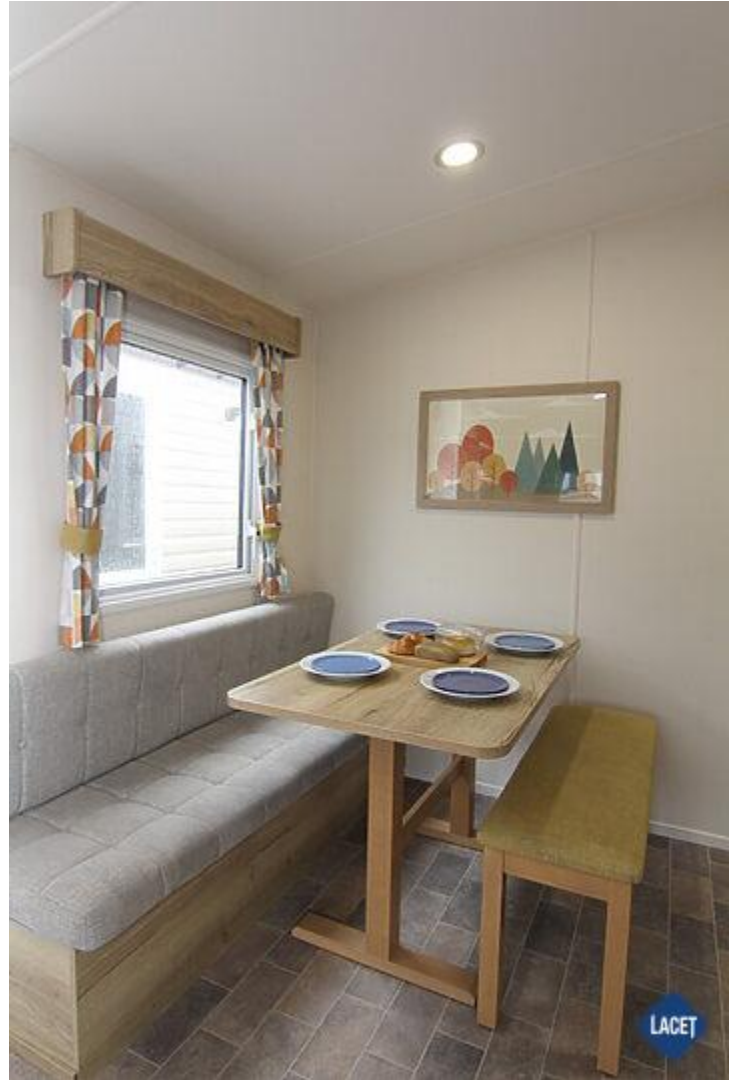

Verkocht

ABI Coworth

Art. Nr.:

Status: Gebruikt

Marke: ABI

Modell: Coworth

Schlafzimmer: 2

Außenverkleidung: Aluminium

Abmessungen: 11.14 x 3.70

Ausstattung des ABI Coworth

- Centrale verwarming
- Elektrische kachel
- Bedden met matrassen
- Garantie
- Kookgelegenheid
- Openslaande ramen
- Oven
- Pannendak
- Slaapbank in woonkamer
- Toilet in badkamer
- Wastafel met spiegel
- Dubbelglas
- Badkamer met doucheruimte
- Buitenlamp/-aansluiting
- Grill
- Nachtkastjes
- Ouderslaapkamer met apart toilet
- Overgordijnen
- Puntdak
- Spits plafond
- Tv aansluiting
- Zithoek