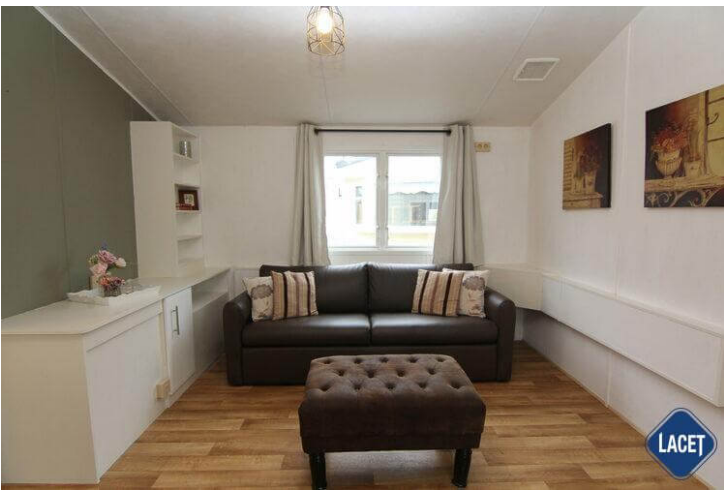

## Willerby Siena

**Art. Nr.:**

**Status:** Gebruikt

**Marke:** Willerby

**Modell:** Siena

**Schlafzimmer:** 2

**Außenverkleidung:** Kunststof

**Abmessungen:** 8.67 x 3.87

## Ausstattung des Willerby Siena

- Dubbelglas
- 4-pits kookplaat
- Aparte toiletruimte
- Bedden met matrassen
- Garantie
- Midden woonkamer / centre lounge
- Pannendak
- Spits plafond
- Tv aansluiting
- Wastafel met spiegel
- Elektrische kachel
- Afzuigkap
- Badkamer met doucheruimte
- Buitenlamp/-aansluiting
- Losse meubelen
- Openslaande ramen
- Puntdak
- Terrasdeuren
- Vrijstaande eettafel met lossen stoelen