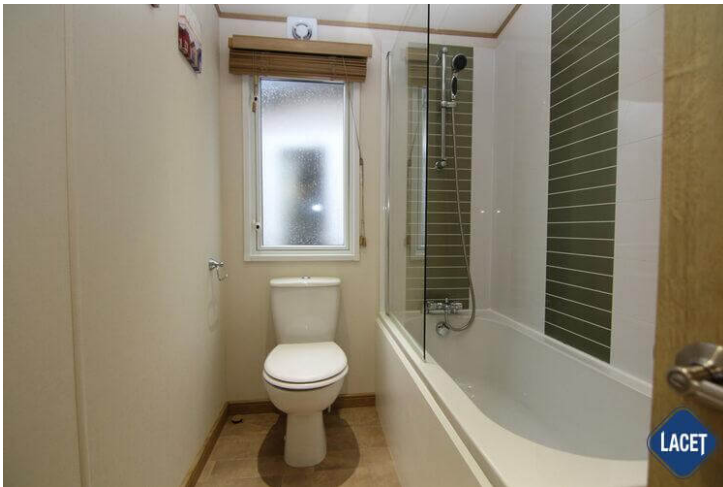

Verkocht

ABI Westwood Residential

Art. Nr.:

Status: Gebruikt

Marke: ABI

Modell: Westwood

Typ: Residential

Schlafzimmer: 2

Außenverkleidung: Kunststof

Abmessungen: 13.60 x 4.00

Grundriss

The Westwood 43ft x 13ft x 2 bedroom (Open-plan option)

Ausstattung des ABI Westwood Residential

- Centrale verwarming
- Elektrische kachel
- Afzuigkap
- Barretje
- Buitenlamp/-aansluiting
- Easy-Lift bed voor opslag
- Geïntegreerde koel-vriescombinatie
- Grill
- Inloopkast
- Luxe kooktoestel
- Nachtkastjes
- Ouderslaapkamer met eigen badkamer
- Overgordijnen
- Puntdak
- Terrasdeuren aan voorzijde
- Tv aansluiting in slaapkamer
- Tv meubel
- Ventilator in badkamer
- Wandlampjes
- Wastafel met spiegel
- Dubbelglas
- Residential
- Badkamer met ligbad
- Bedden met matrassen
- Combimagnetron
- Garantie
- Glasgordijnen
- Inbouwspots
- Losse meubelen
- Luxe uitvoering
- Openslaande ramen
- Oven
- Pannendak
- Spits plafond
- Toilet in badkamer
- Tv aansluiting in woonkamer
- Vaatwasser
- Vrijstaande eettafel met losse stoelen
- Wasmachine- aansluiting
- Zithoek