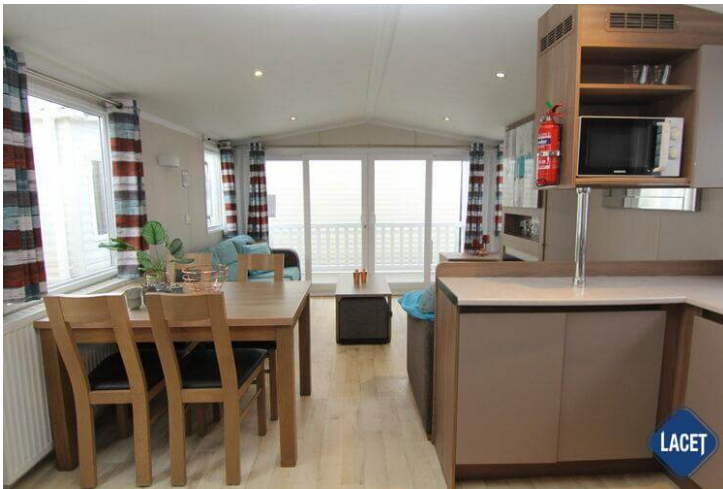

## Ausstattung des Swift Bordeaux Escape

- Centrale verwarming
- Elektrische kachel
- Badkamer met doucheruimte
- Buitenlamp/-aansluiting
- Grill
- Kookgelegenheid
- Openslaande ramen
- Oven
- Pannendak
- Salontafel
- Terrasdeuren aan voorzijde
- Tv aansluiting in slaapkamer
- Vrijstaande eettafel met lossen stoelen
- Zithoek
- Dubbelglas
- Afzuigkap
- Bedden met matrassen
- Garantie
- Inbouwspots
- Nachtkastjes
- Ouderslaapkamer met apart toilet
- Overgordijnen
- Puntdak
- Spits plafond
- Toilet in badkamer
- Tv aansluiting in woonkamer
- Wastafel met spiegel