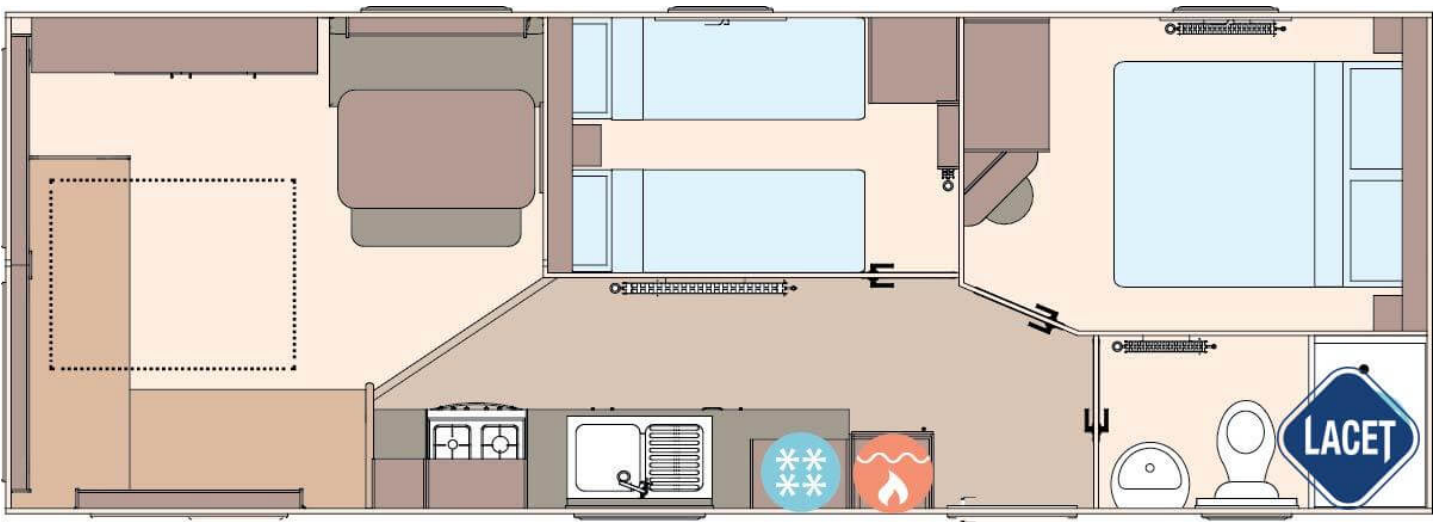

Außenverkleidung: Kunststof

Abmessungen: 8.70 x 3.10

€ 42.730

Grundriss

Ausstattung des ABI Coworth Deluxe

- Centrale verwarming
- Elektrische kachel
- Afzuigkap
- Bedden met matrassen
- Buitenlamp/-aansluiting
- Garantie
- Grill
- Kookgelegenheid
- Led- inbouwspots
- Openslaande ramen
- Overgordijnen
- Puntdak
- Spits plafond
- Tv aansluiting
- Wastafel met spiegel
- Dubbelglas
- Winterpakket
- Badkamer met doucheruimte
- Brandblusser
- Combimagnetron
- Gegalvaniseerd chassis
- Koel- vriescombinatie
- Koolmonoxidemelder
- Nachtkastjes
- Oven
- Pannendak
- Slaapbank in woonkamer
- Toilet in badkamer
- Ventilator in badkamer
- Zithoek