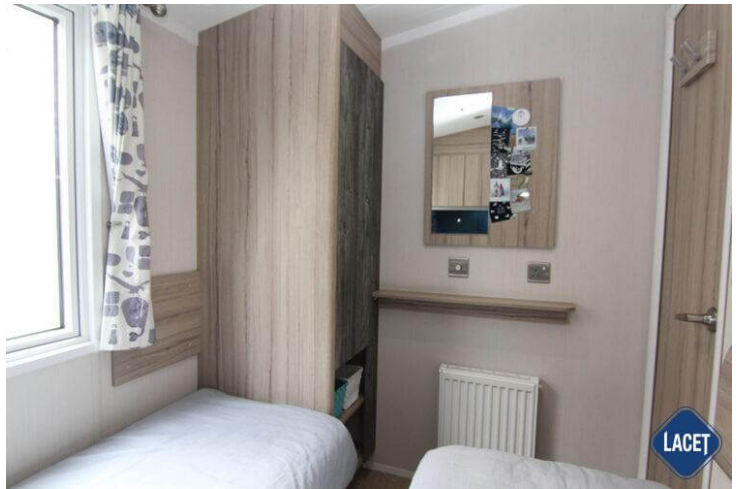

Verkocht

Swift Lighthouse

Art. Nr.:

Status: Gebruikt

Marke: Swift

Modell: Lighthouse

Schlafzimmer: 3

Außenverkleidung: Kunststof

Abmessungen: 12.60 x 3.70

Ausstattung des Swift Lighthouse

- Centrale verwarming
- Elektrische kachel
- Aparte toiletruimte
- Bedden met matrassen
- Combimagnetron
- Grill
- Kookgelegenheid
- Openslaande ramen
- Overgordijnen
- Puntdak
- Spits plafond
- Toilet in badkamer
- Tv aansluiting in woonkamer
- Ventilator in badkamer
- Wastafel met spiegel
- Dubbelglas
- Afzuigkap
- Badkamer met doucheruimte
- Buitenlamp/-aansluiting
- Garantie
- Inbouwspots
- Nachtkastjes
- Oven
- Pannendak
- Salontafel
- Terrasdeuren aan voorzijde
- Tv aansluiting in slaapkamer
- Vaatwasser
- Vrijstaande eettafel met lossen stoelen
- Zithoek