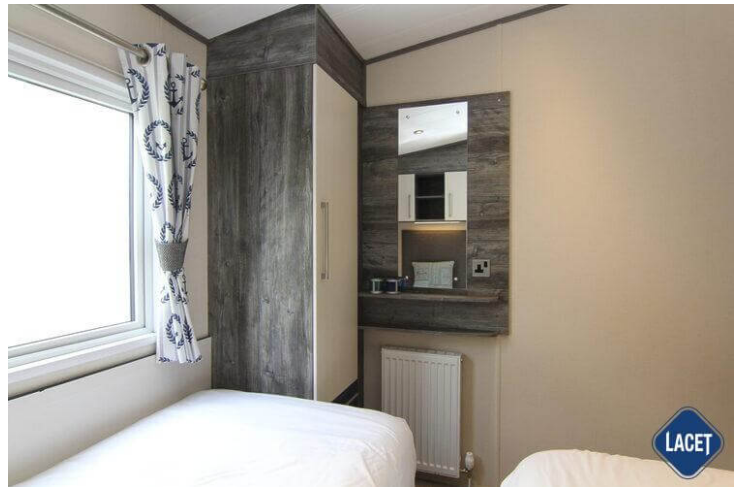

Verkocht

ABI Seaspray

Art. Nr.:

Status: Gebruikt

Marke: ABI

Modell: Seaspray

Schlafzimmer: 2

Außenverkleidung: Aluminium

Abmessungen: 12.40 x 4.30

Ausstattung des ABI Seaspray

- Centrale verwarming
- Elektrische kachel
- Badkamer met doucheruimte
- Buitenlamp/-aansluiting
- Easy-Lift bed voor opslag
- Grill
- Kookgelegenheid
- Openslaande ramen
- Oven
- Pannendak
- Salontafel
- Terrasdeuren aan voorzijde
- Tv aansluiting in slaapkamer
- Vaatwasser
- Vrijstaande eettafel met losse stoelen
- Wastafel met spiegel
- Dubbelglas
- Afzuigkap
- Bedden met matrassen
- Combimagnetron
- Garantie
- Inbouwspots
- Nachtkastjes
- Ouderslaapkamer met eigen badkamer
- Overgordijnen
- Puntdak
- Spits plafond
- Toilet in badkamer
- Tv aansluiting in woonkamer
- Ventilator in badkamer
- Wandlampjes
- Zithoek