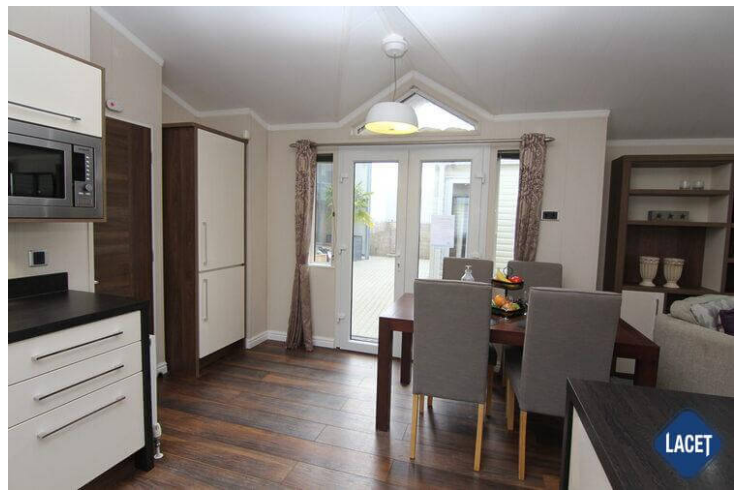

Verkocht

Lodge Willerby New Hampshire

Art. Nr.:

Status: Gebruikt

Marke: Willerby

Modell: New Hampshire

Typ: Residential Lodge

Schlafzimmer: 2

Abmessungen: 12.85 x 5.00

Grundriss

42 x 16 2 bedroom sleeps 4

Ausstattung des Lodge Willerby New Hampshire

- Centrale verwarming
- Elektrische kachel
- Residential
- Badkamer met ligbad
- Bedden met matrassen
- Combimagnetron
- Erker
- Gegalvaniseerd chassis
- Grill
- Inbouw koelkast
- Losse meubelen
- Nachtkastjes
- Ouderslaapkamer met eigen badkamer
- Overgordijnen
- Puntdak
- Terrasdeuren aan voorzijde
- Tv aansluiting in slaapkamer
- Vaatwasser
- Vrijstaande eettafel met lossen stoelen
- Dubbelglas
- Extra isolatie
- Afzuigkap
- Barretje
- Buitenlamp/-aansluiting
- Easy-Lift bed voor opslag
- Garantie
- Geïntegreerde wasmachine
- Inbouw diepvries
- Inbouwspots
- Luxe kooktoestel
- Openslaande ramen
- Oven
- Pannendak
- Spits plafond
- Toilet in badkamer
- Tv aansluiting in woonkamer
- Ventilator in badkamer
- Wastafel met spiegel