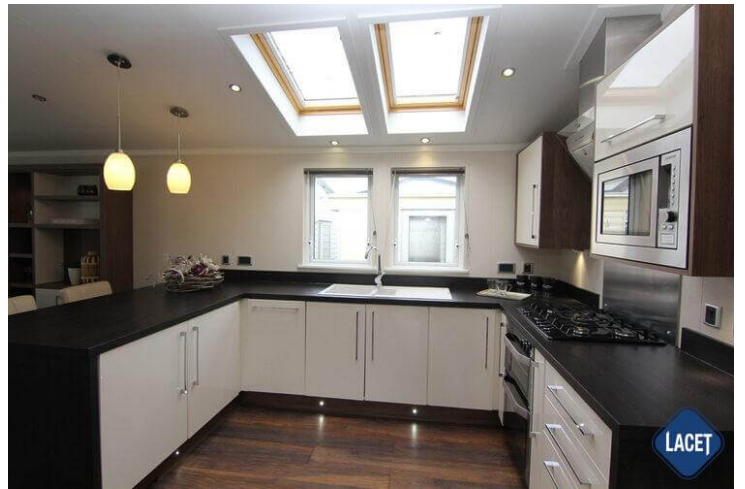

Verkocht

Lodge Willerby New Hampshire

Art. Nr.:

Status: Gebruikt

Marke: Willerby

Modell: New Hampshire

Typ: Residential Lodge

Schlafzimmer: 2

Abmessungen: 12.85 x 5.00

Grundriss

42 x 16 2 bedroom sleeps 4

Ausstattung des Lodge Willerby New Hampshire

- Centrale verwarming
- Elektrische kachel
- Residential
- Badkamer met ligbad
- Bedden met matrassen
- Combimagnetron
- Erker
- Gegalvaniseerd chassis
- Grill
- Inbouw koelkast
- Losse meubelen
- Nachtkastjes
- Ouderslaapkamer met eigen badkamer
- Overgordijnen
- Puntdak
- Terrasdeuren aan voorzijde
- Tv aansluiting in slaapkamer
- Vaatwasser
- Vrijstaande eettafel met lossen stoelen
- Dubbelglas
- Extra isolatie
- Afzuigkap
- Barretje
- Buitenlamp/-aansluiting
- Easy-Lift bed voor opslag
- Garantie
- Geïntegreerde wasmachine
- Inbouw diepvries
- Inbouwspots
- Luxe kooktoestel
- Openslaande ramen
- Oven
- Pannendak
- Spits plafond
- Toilet in badkamer
- Tv aansluiting in woonkamer
- Ventilator in badkamer
- Wastafel met spiegel