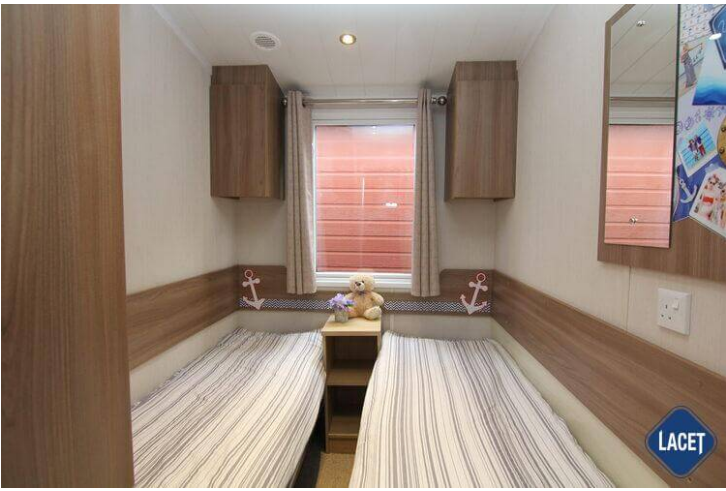

Verkocht

Swift Loire

Art. Nr.:

Status: Gebruikt

Marke: Swift

Modell: Loire

Schlafzimmer: 3

Außenverkleidung: Kunststof

Abmessungen: 11.00 x 3.10

Ausstattung des Swift Loire

- Centrale verwarming
- Gaskachel
- Badkamer met doucheruimte
- Buitenlamp/-aansluiting
- Garantie
- Inbouwspots
- Nachtkastjes
- Oven
- Pannendak
- Spits plafond
- Tv aansluiting
- Zithoek
- Dubbelglas
- Afzuigkap
- Bedden met matrassen
- Enkele bedden in kinderkamer
- Grill
- Kookgelegenheid
- Openslaande ramen
- Overgordijnen
- Puntdak
- Toilet in badkamer
- Wastafel met spiegel