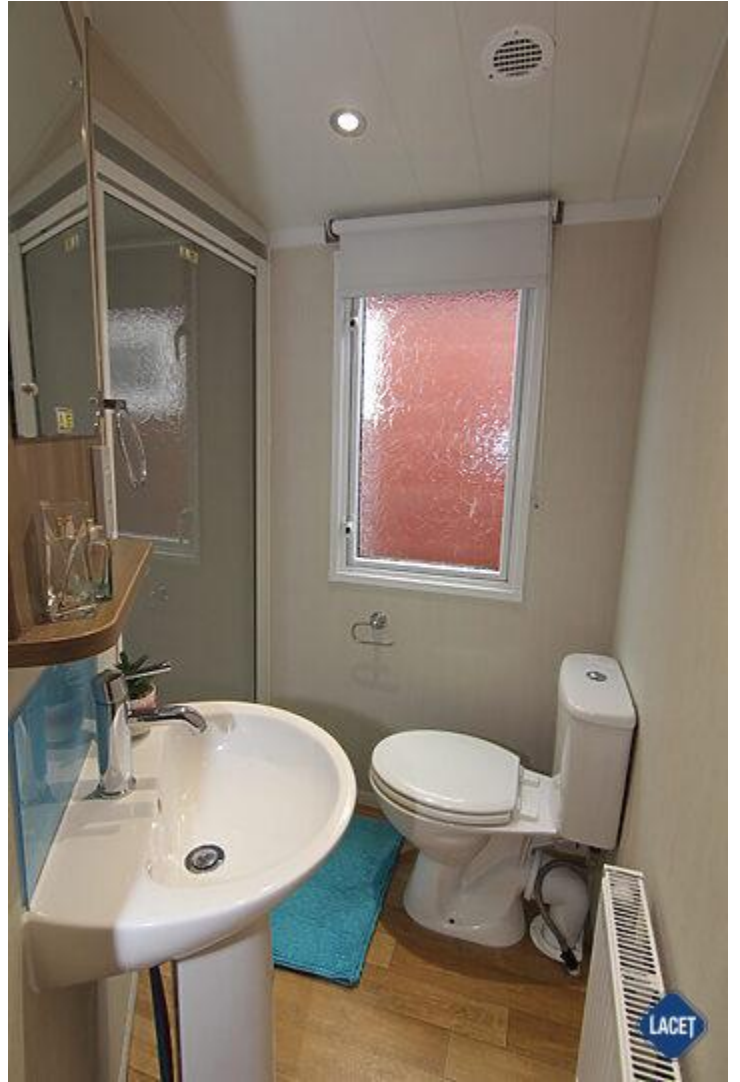

Verkocht

Swift Loire

Art. Nr.:

Status: Gebruikt

Marke: Swift

Modell: Loire

Schlafzimmer: 3

Außenverkleidung: Kunststof

Abmessungen: 11.00 x 3.10

Ausstattung des Swift Loire

- Centrale verwarming
- Gaskachel
- Badkamer met doucheruimte
- Buitenlamp/-aansluiting
- Garantie
- Inbouwspots
- Nachtkastjes
- Oven
- Pannendak
- Spits plafond
- Tv aansluiting
- Zithoek
- Dubbelglas
- Afzuigkap
- Bedden met matrassen
- Enkele bedden in kinderkamer
- Grill
- Kookgelegenheid
- Openslaande ramen
- Overgordijnen
- Puntdak
- Toilet in badkamer
- Wastafel met spiegel