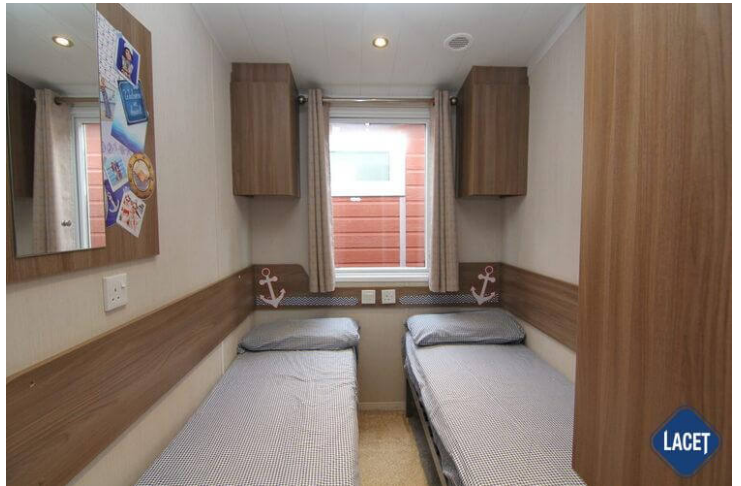

Verkocht

Swift Loire

Art. Nr.:

Status: Gebruikt

Marke: Swift

Modell: Loire

Schlafzimmer: 3

Außenverkleidung: Kunststof

Abmessungen: 11.00 x 3.10

Ausstattung des Swift Loire

- Centrale verwarming
- Gaskachel
- Badkamer met doucheruimte
- Buitenlamp/-aansluiting
- Garantie
- Inbouwspots
- Nachtkastjes
- Oven
- Pannendak
- Spits plafond
- Tv aansluiting
- Zithoek
- Dubbelglas
- Afzuigkap
- Bedden met matrassen
- Enkele bedden in kinderkamer
- Grill
- Kookgelegenheid
- Openslaande ramen
- Overgordijnen
- Puntdak
- Toilet in badkamer
- Wastafel met spiegel