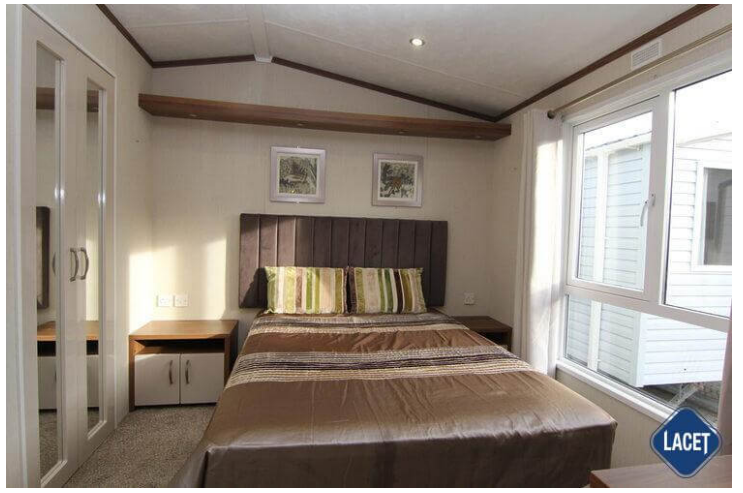

Verkocht

Pemberton Rivington

Art. Nr.:

Status: Gebruikt

Marke: Pemberton

Modell: Rivington

Schlafzimmer: 2

Außenverkleidung: Aluminium

Abmessungen: 12.25 x 3.87

Grundriss

Ausstattung des Pemberton Rivington

- Centrale verwarming
- Elektrische kachel
- Afzuigkap
- Badkamer met ligbad
- Bedden met matrassen
- Combimagnetron
- Glasgordijnen
- Inbouwspots
- Kookgelegenheid
- Nachtkastjes
- Ouderslaapkamer met eigen badkamer
- Overgordijnen
- Puntdak
- Terrasdeuren aan voorzijde
- Tv aansluiting in slaapkamer
- Ventilator in badkamer
- Wastafel met spiegel
- Dubbelglas
- Extra isolatie
- Badkamer met doucheruimte
- Barretje
- Buitenlamp/-aansluiting
- Garantie
- Grill
- Inloopkast
- Losse meubelen
- Openslaande ramen
- Oven
- Pannendak
- Spits plafond
- Toilet in badkamer
- Tv aansluiting in woonkamer
- Vrijstaande eettafel met losse stoelen