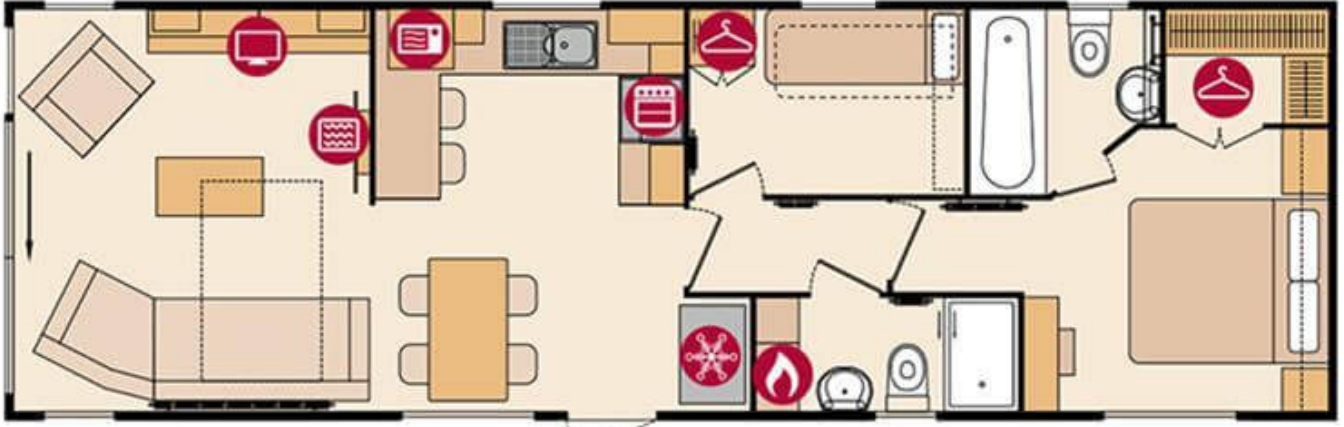

Abmessungen: 12.25 x 3.87

Grundriss

Ausstattung des Pemberton Rivington

- Centrale verwarming
- Elektrische kachel
- Afzuigkap
- Badkamer met ligbad
- Bedden met matrassen
- Combimagnetron
- Glasgordijnen
- Inbouwspots
- Kookgelegenheid
- Nachtkastjes
- Ouderslaapkamer met eigen badkamer
- Overgordijnen
- Puntdak
- Terrasdeuren aan voorzijde
- Tv aansluiting in slaapkamer
- Ventilator in badkamer
- Wastafel met spiegel
- Dubbelglas
- Extra isolatie
- Badkamer met doucheruimte
- Barretje
- Buitenlamp/-aansluiting
- Garantie
- Grill
- Inloopkast
- Losse meubelen
- Openslaande ramen
- Oven
- Pannendak
- Spits plafond
- Toilet in badkamer
- Tv aansluiting in woonkamer
- Vrijstaande eettafel met losse stoelen