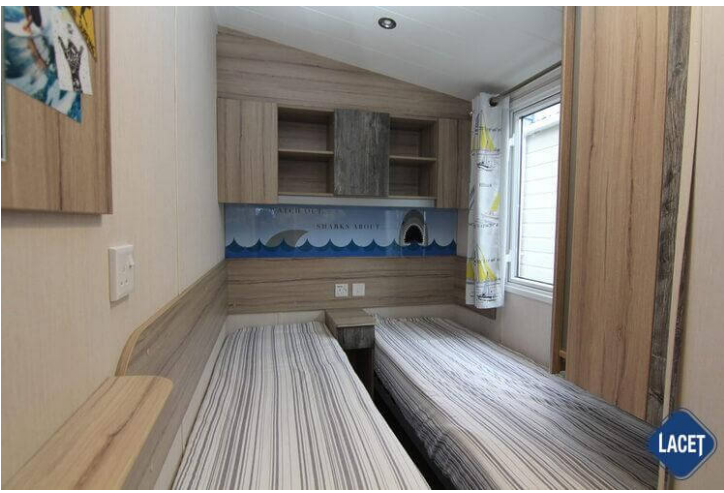

## Swift Surf Shack

**Art. Nr.:**

**Status:** Gebruikt

**Marke:** Swift

**Modell:** Surf Shack

**Schlafzimmer:** 3

**Außenverkleidung:** Aluminium

**Abmessungen:** 11.00 x 3.70

## Ausstattung des Swift Surf Shack

- Centrale verwarming
- Elektrische kachel
- Aparte toiletruimte
- Bedden met matrassen
- Combimagnetron
- Grill
- Kookgelegenheid
- Nachtkastjes
- Oven
- Pannendak
- Slaapbank in woonkamer
- Toilet in badkamer
- Vaatwasser
- Wandlampjes
- Dubbelglas
- Afzuigkap
- Badkamer met doucheruimte
- Buitenlamp/-aansluiting
- Garantie
- Inbouwspots
- Losse meubelen
- Openslaande ramen
- Overgordijnen
- Puntdak
- Spits plafond
- Tv aansluiting
- Vrijstaande eettafel met lossen stoelen
- Wastafel met spiegel