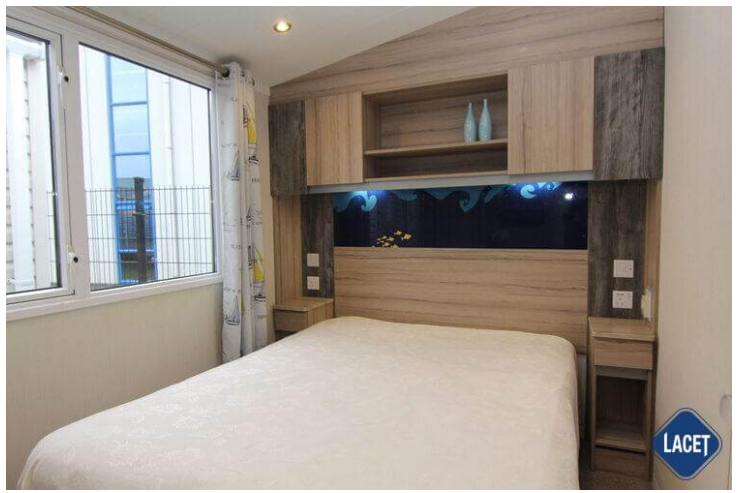

## Swift Surf Shack

**Art. Nr.:**

**Status:** Gebruikt

**Marke:** Swift

**Modell:** Surf Shack

**Schlafzimmer:** 3

**Außenverkleidung:** Aluminium

**Abmessungen:** 11.00 x 3.70

## Ausstattung des Swift Surf Shack

- Centrale verwarming
- Elektrische kachel
- Aparte toiletruimte
- Bedden met matrassen
- Combimagnetron
- Grill
- Kookgelegenheid
- Nachtkastjes
- Oven
- Pannendak
- Slaapbank in woonkamer
- Toilet in badkamer
- Vaatwasser
- Wandlampjes
- Dubbelglas
- Afzuigkap
- Badkamer met doucheruimte
- Buitenlamp/-aansluiting
- Garantie
- Inbouwspots
- Losse meubelen
- Openslaande ramen
- Overgordijnen
- Puntdak
- Spits plafond
- Tv aansluiting
- Vrijstaande eettafel met lossen stoelen
- Wastafel met spiegel