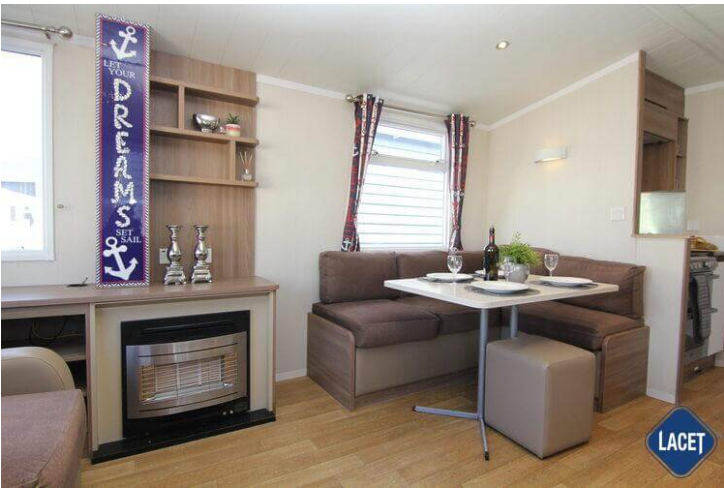

Swift Loire

Art. Nr.:

Status: Gebruikt

Marke: Swift

Modell: Loire

Schlafzimmer: 3

Außenverkleidung: Kunststof

Abmessungen: 11.00 x 3.10

€ 24.950

Ausstattung des Swift Loire

- Centrale verwarming
- Gaskachel
- Badkamer met doucheruimte
- Buitenlamp/-aansluiting
- Grill
- Kookgelegenheid
- Openslaande ramen
- Overgordijnen
- Puntdak
- Toilet in badkamer
- Wastafel met spiegel
- Dubbelglas
- Afzuigkap
- Bedden met matrassen
- Garantie
- Inbouwspots
- Nachtkastjes
- Oven
- Pannendak
- Spits plafond
- Tv aansluiting
- Zithoek