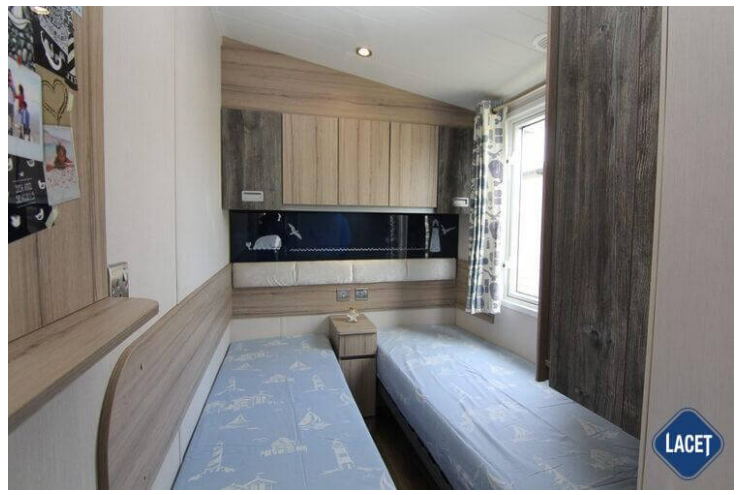

Nieuw binnen

Swift Lighthouse

Art. Nr.:

Status: Gebruikt

Marke: Swift

Modell: Lighthouse

Schlafzimmer: 3

Außenverkleidung: Kunststof

Abmessungen: 12.60 x 3.70

€ 34.950

Ausstattung des Swift Lighthouse

- Centrale verwarming
- Elektrische kachel
- Aparte toiletruimte
- Bedden met matrassen
- Easy-Lift bed voor opslag
- Grill
- Kookgelegenheid
- Nachtkastjes
- Oven
- Pannendak
- Spits plafond
- Toilet in badkamer
- Tv aansluiting in woonkamer
- Wastafel met spiegel
- Dubbelglas
- Afzuigkap
- Badkamer met doucheruimte
- Buitenlamp/-aansluiting
- Garantie
- Inbouwspots
- Losse meubelen
- Openslaande ramen
- Overgordijnen
- Puntdak
- Terrasdeuren aan voorzijde
- Tv aansluiting in slaapkamer
- Vaatwasser