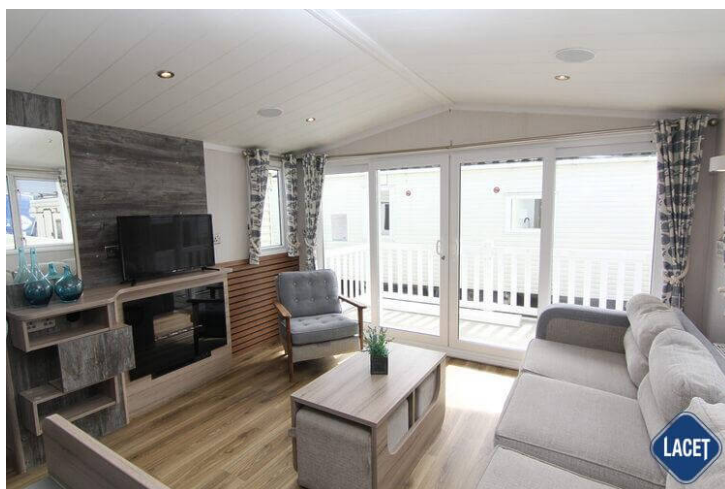

Nieuw binnen

Swift Lighthouse

Art. Nr.:

Status: Gebruikt

Marke: Swift

Modell: Lighthouse

Schlafzimmer: 3

Außenverkleidung: Kunststof

Abmessungen: 12.60 x 3.70

€ 34.950

Ausstattung des Swift Lighthouse

- Centrale verwarming
- Elektrische kachel
- Aparte toiletruimte
- Bedden met matrassen
- Easy-Lift bed voor opslag
- Grill
- Kookgelegenheid
- Nachtkastjes
- Oven
- Pannendak
- Spits plafond
- Toilet in badkamer
- Tv aansluiting in woonkamer
- Wastafel met spiegel
- Dubbelglas
- Afzuigkap
- Badkamer met doucheruimte
- Buitenlamp/-aansluiting
- Garantie
- Inbouwspots
- Losse meubelen
- Openslaande ramen
- Overgordijnen
- Puntdak
- Terrasdeuren aan voorzijde
- Tv aansluiting in slaapkamer
- Vaatwasser