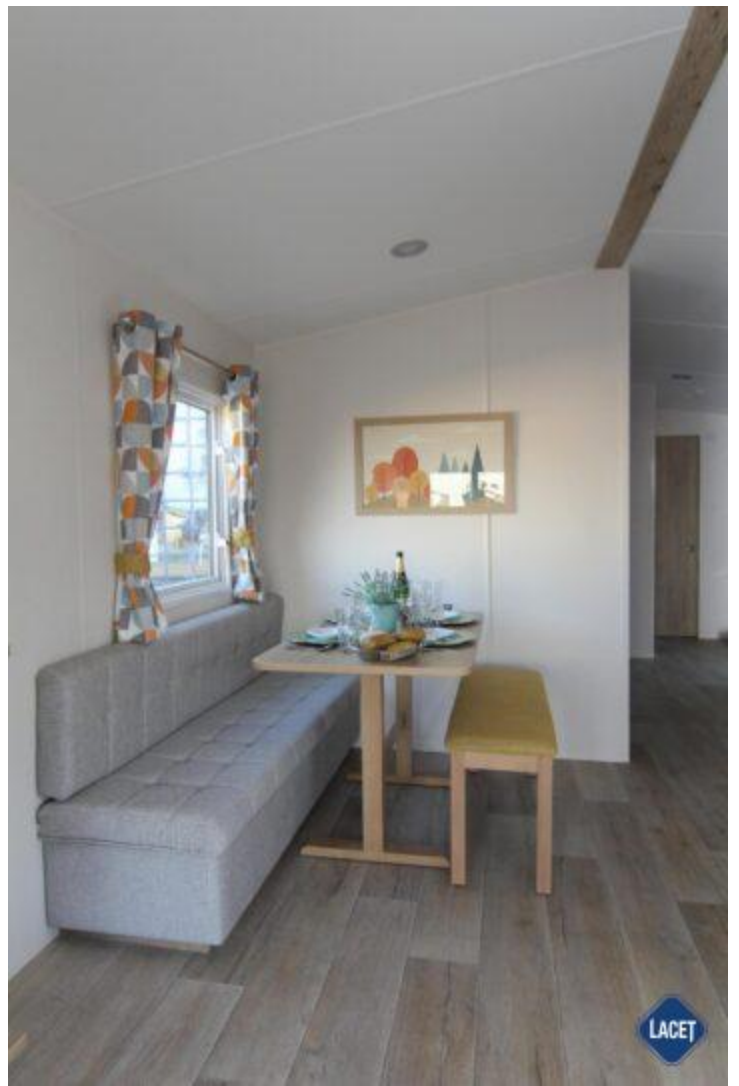

Typ: Deluxe

Schlafzimmer: 2

Außenverkleidung: Kunststof

Abmessungen: 11.14 x 3.68

Ausstattung des ABI Coworth Deluxe

- Centrale verwarming
- Elektrische kachel
- Afzuigkap
- Brandblusser
- Combimagnetron
- Garantie
- Koel- vriescombinatie
- Koolmonoxidemelder
- Luxe uitvoering
- Openslaande ramen
- Oven
- Pannendak
- Schuifdeuren
- Spits plafond
- Toilet in badkamer
- Tv meubel
- Wastafel met spiegel
- Dubbelglas
- Uitgebreid winterpakket
- Bedden met matrassen
- Buitenlamp/-aansluiting
- Extra grote douche
- Grill
- Kookgelegenheid
- Led- inbouwspots
- Nachtkastjes
- Ouderslaapkamer met apart toilet
- Overgordijnen
- Puntdak
- Slaapbank in woonkamer
- Terrasdeuren aan voorzijde
- Tv aansluiting
- Ventilator in badkamer
- Zithoek