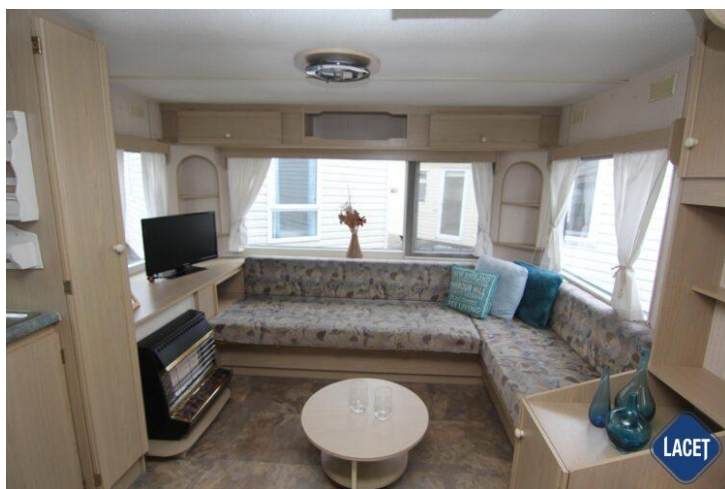

## Ascot

**Art. Nr.:**

**Status:** Gebruikt

**Marke:** Ascot

**Modell:** 700

**Schlafzimmer:** 1

**Außenverkleidung:** Aluminium

**Abmessungen:** 7.00 x 3.10

## Ausstattung des Ascot

- Gaskachel
- Badkamer met doucheruimte
- Openslaande ramen
- Salontafel
- Tv aansluiting
- Zithoek
- 4-pits kookplaat
- Bedden met matrassen
- Overgordijnen
- Toilet in badkamer
- Wastafel met spiegel